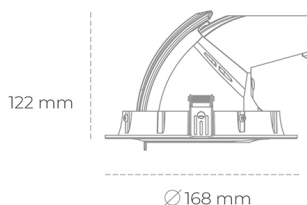

DOWNLIGHT QUNA A MINI 935 14W 15° GREY PREMIUM WHITE ON/OFF

LED	COB
Barwa światła	3500 [K] PREMIUM WHITE
CRI	90
Strumień led chip	2131 [lm]
Strumień światła z oprawy	1704 [lm]
Zasilanie systemu	14 [W]
Wydajność oprawy oświetleniowej	122 [lm/W]
Kąt świecenia	15°
Sterowanie	ON/OFF
MacAdam	3 SDCM

Downlight LED

Oprawa typu downlight przeznaczona do montażu w sufitach podwieszanych. Obudowa oprawy wykonana ze stopów aluminium. Posiada szklaną przesłonę. Dostępna w kolorze białym, czarnym oraz na zamówienie istnieje możliwość lakierowania na dowolny kolor z palety RAL. Obudowa pozwala na regulację w dwóch płaszczyznach. Dostępne odbłyśniki w kątach 15, 24, 36 i 60 stopni. Maksymalna moc lampy to 30W.

OPRAWA

Waga	1,2 [kg]
Ochronność IP , IK , klasa	IP 20, IK 3,
Kolor oprawy	GREY
Rodzaj przesłony	Glass
Napięcie zasilania	220-240V 50-60Hz

Uwaga: Wszystkie dane są wartościami typowymi. Tolerancja pomiarów +/-10%. Funkcje systemu mogą ulec zmianie wraz z ulepszeniami produktu ze względu na postęp techniczny.

OPCJE

kolor oprawy do wyboru z palety RAL - na zapytanie, przesłona antyodświeceniowa "plaster miodu", możliwość sterowania mocą świecenia za pomocą systemu CASAMBI / DALI / PHASE CUT

Wygenerowano: 16.07.2024

+48 32 388 80 00

www.cora.pl
cora@cora.pl

Ulica: Ignatza Hakuby 18
41-914 Bytom, Polska