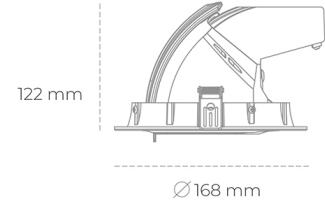

DOWNLIGHT QUNA A MINI 930 21W 24° GREY PREMIUM WHITE ON/OFF

LED	COB
Barwa światła	3000 [K] PREMIUM WHITE
CRI	90
Strumień led chip	3143 [lm]
Strumień światła z oprawy	2514 [lm]
Zasilanie systemu	21 [W]
Wydajność oprawy oświetleniowej	120 [lm/W]
Kąt świecenia	24°
Sterowanie	ON/OFF
MacAdam	3 SDCM

Downlight LED

Oprawa typu downlight przeznaczona do montażu w sufitach podwieszanych. Obudowa oprawy wykonana ze stopów aluminium. Posiada szklaną przesłonę. Dostępna w kolorze białym, czarnym oraz na zamówienie istnieje możliwość lakierowania na dowolny kolor z palety RAL. Obudowa pozwala na regulację w dwóch płaszczyznach. Dostępne odbłyśniki w kątach 15, 24, 36 i 60 stopni. Maksymalna moc lampy to 30W.

OPRAWA

Waga	1,2 [kg]
Ochronność IP , IK , klasa	IP 20, IK 3,
Kolor oprawy	BLACK
Rodzaj przesłony	Glass
Napięcie zasilania	220-240V 50-60Hz

Uwaga: Wszystkie dane są wartościami typowymi. Tolerancja pomiarów +/-10%. Funkcje systemu mogą ulec zmianie wraz z ulepszeniami produktu ze względu na postęp techniczny.

OPCJE

kolor oprawy do wyboru z palety RAL - na zapytanie, przesłona antyodbleniowa "plaster miodu", możliwość sterowania mocą świecenia za pomocą systemu CASAMBI / DALI / PHASE CUT

Wygenerowano: 17.09.2024