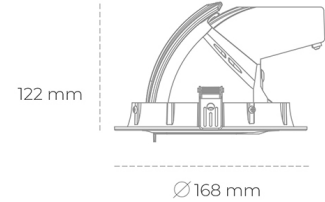

DOWNLIGHT QUNA A MINI 957 19W 24° GREY SPECIAL ON/OFF

LED	COB
Barwa światła	5700 [K] SPECIAL
CRI	90
Strumień led chip	2551 [lm]
Strumień światła z oprawy	2040 [lm]
Zasilanie systemu	19 [W]
Wydajność oprawy oświetleniowej	107 [lm/W]
Kąt świecenia	24°
Sterowanie	ON/OFF
MacAdam	3 SDCM

Downlight LED

Oprawa typu downlight przeznaczona do montażu w sufitach podwieszanych. Obudowa oprawy wykonana ze stopów aluminium. Posiada szklaną przesłonę. Dostępna w kolorze białym, czarnym oraz na zamówienie istnieje możliwość lakierowania na dowolny kolor z palety RAL. Obudowa pozwala na regulację w dwóch płaszczyznach. Dostępne odbłyśniki w kątach 15, 24, 36 i 60 stopni. Maksymalna moc lampy to 30W.

OPRAWA

Waga	1,2 [kg]
Ochronność IP , IK , klasa	IP 20, IK 3,
Kolor oprawy	BLACK
Rodzaj przesłony	Glass
Napięcie zasilania	220-240V 50-60Hz

Uwaga: Wszystkie dane są wartościami typowymi. Tolerancja pomiarów +/-10%. Funkcje systemu mogą ulec zmianie wraz z ulepszeniami produktu ze względu na postęp techniczny.

OPCJE

kolor oprawy do wyboru z palety RAL - na zapytanie, przesłona antyodbleniowa "plaster miodu", możliwość sterowania mocą świecenia za pomocą systemu CASAMBI / DALI / PHASE CUT

Wygenerowano: 17.09.2024