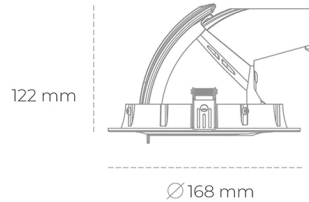

DOWNLIGHT QUNA A MINI 942 27W 36° GREY MEAT WHITE ON/OFF

LED	COB
Barwa światła	4200 [K] MEAT WHITE
CRI	90
Strumień led chip	2695 [lm]
Strumień światła z oprawy	2156 [lm]
Zasilanie systemu	27 [W]
Wydajność oprawy oświetleniowej	80 [lm/W]
Kąt świecenia	36°
Sterowanie	ON/OFF
MacAdam	3 SDCM

Downlight LED

Oprawa typu downlight przeznaczona do montażu w sufitach podwieszanych. Obudowa oprawy wykonana ze stopów aluminium. Posiada szklaną przesłonę. Dostępna w kolorze białym, czarnym oraz na zamówienie istnieje możliwość lakierowania na dowolny kolor z palety RAL. Obudowa pozwala na regulację w dwóch płaszczyznach. Dostępne odbłyśniki w kątach 15, 24, 36 i 60 stopni. Maksymalna moc lampy to 30W.

OPRAWA

Waga	1,2 [kg]
Ochronność IP , IK , klasa	IP 20, IK 3,
Kolor oprawy	GREY
Rodzaj przesłony	Glass
Napięcie zasilania	220-240V 50-60Hz

Uwaga: Wszystkie dane są wartościami typowymi. Tolerancja pomiarów +/-10%. Funkcje systemu mogą ulec zmianie wraz z ulepszeniami produktu ze względu na postęp techniczny.

OPCJE

kolor oprawy do wyboru z palety RAL - na zapytanie, przesłona antyodświeceniowa "plaster miodu", możliwość sterowania mocą świecenia za pomocą systemu CASAMBI / DALI / PHASE CUT

Wygenerowano: 29.06.2024

+48 32 388 80 00

www.cora.pl
cora@cora.pl

Ulica: Ignatza Hakuby 18
41-914 Bytom, Polska