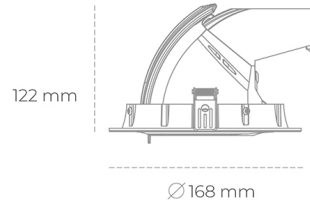

DOWNLIGHT QUNA A MINI 942 25W 36° GREY MEAT WHITE ON/OFF

Kod produktu: N211-K0001-CC942-H8-R36-ZC02_650-S8-###

LED	COB
Barwa światła	4200 [K] MEAT WHITE
CRI	90
Strumień led chip	2519 [lm]
Strumień światła z oprawy	2015 [lm]
Zasilanie systemu	25 [W]
Wydajność oprawy oświetleniowej	81 [lm/W]
Kąt świecenia	36°
Sterowanie	ON/OFF
MacAdam	3 SDCM

Downlight LED

Oprawa typu downlight przeznaczona do montażu w sufitach podwieszanych. Obudowa oprawy wykonana ze stopów aluminium. Posiada szklaną przesłonę. Dostępna w kolorze białym, czarnym oraz na zamówienie istnieje możliwość lakierowania na dowolny kolor z palety RAL. Obudowa pozwala na regulację w dwóch płaszczyznach. Dostępne odbłyśniki w kątach 15, 24, 36 i 60 stopni. Maksymalna moc lampy to 30W.

OPRAWA

Waga	1,2 [kg]
Ochronność IP , IK , klasa	IP 20, IK 3,
Kolor oprawy	GREY
Rodzaj przesłony	Glass
Napięcie zasilania	220-240V 50-60Hz

Uwaga: Wszystkie dane są wartościami typowymi. Tolerancja pomiarów +/-10%. Funkcje systemu mogą ulec zmianie wraz z ulepszeniami produktu ze względu na postęp techniczny.