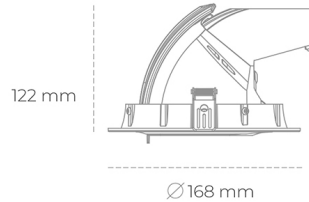

DOWNLIGHT QUNA A MINI 940 23W 60° GREY HI EFFICIENT ON/OFF

LED	COB
Barwa światła	4000 [K] HI EFFICIENT
CRI	90
Strumień led chip	3793 [lm]
Strumień światła z oprawy	3034 [lm]
Zasilanie systemu	23 [W]
Wydajność oprawy oświetleniowej	132 [lm/W]
Kąt świecenia	60°
Sterowanie	ON/OFF
MacAdam	3 SDCM

Downlight LED

Oprawa typu downlight przeznaczona do montażu w sufitach podwieszanych. Obudowa oprawy wykonana ze stopów aluminium. Posiada szklaną przesłonę. Dostępna w kolorze białym, czarnym oraz na zamówienie istnieje możliwość lakierowania na dowolny kolor z palety RAL. Obudowa pozwala na regulację w dwóch płaszczyznach. Dostępne odbłyśniki w kątach 15, 24, 36 i 60 stopni. Maksymalna moc lampy to 30W.

OPRAWA

Waga	1,2 [kg]
Ochronność IP , IK , klasa	IP 20, IK 3,
Kolor oprawy	GREY
Rodzaj przesłony	Glass
Napięcie zasilania	220-240V 50-60Hz

Uwaga: Wszystkie dane są wartościami typowymi. Tolerancja pomiarów +/-10%. Funkcje systemu mogą ulec zmianie wraz z ulepszeniami produktu ze względu na postęp techniczny.

OPCJE

kolor oprawy do wyboru z palety RAL - na zapytanie, przesłona antyodświeceniowa "plaster miodu", możliwość sterowania mocą świecenia za pomocą systemu CASAMBI / DALI / PHASE CUT

Wygenerowano: 29.06.2024

+48 32 388 80 00

www.cora.pl
cora@cora.pl

Ulica: Ignatza Hakuby 18
41-914 Bytom, Polska