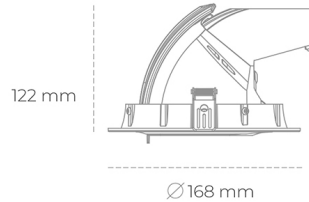

DOWNLIGHT QUNA A MINI 940 21W 15° GREY HI EFFICIENT ON/OFF

LED	COB
Barwa światła	4000 [K] HI EFFICIENT
CRI	90
Strumień led chip	3492 [lm]
Strumień światła z oprawy	2793 [lm]
Zasilanie systemu	21 [W]
Wydajność oprawy oświetleniowej	133 [lm/W]
Kąt świecenia	15°
Sterowanie	ON/OFF
MacAdam	3 SDCM

Downlight LED

Oprawa typu downlight przeznaczona do montażu w sufitach podwieszanych. Obudowa oprawy wykonana ze stopów aluminium. Posiada szklaną przesłonę. Dostępna w kolorze białym, czarnym oraz na zamówienie istnieje możliwość lakierowania na dowolny kolor z palety RAL. Obudowa pozwala na regulację w dwóch płaszczyznach. Dostępne odbłyśniki w kątach 15, 24, 36 i 60 stopni. Maksymalna moc lampy to 30W.

OPRAWA

Waga	1,2 [kg]
Ochronność IP , IK , klasa	IP 20, IK 3,
Kolor oprawy	GREY
Rodzaj przesłony	Glass
Napięcie zasilania	220-240V 50-60Hz

Uwaga: Wszystkie dane są wartościami typowymi. Tolerancja pomiarów +/-10%. Funkcje systemu mogą ulec zmianie wraz z ulepszeniami produktu ze względu na postęp techniczny.

OPCJE

kolor oprawy do wyboru z palety RAL - na zapytanie, przesłona antyodbleniowa "plaster miodu", możliwość sterowania mocą świecenia za pomocą systemu CASAMBI / DALI / PHASE CUT

Wygenerowano: 29.06.2024

+48 32 388 80 00

www.corra.pl
cora@cora.pl

Ulica: Ignatza Hakuby 18
41-914 Bytom, Polska