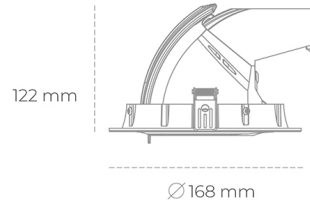

DOWNLIGHT QUNA A MINI 935 27W 60° GREY HI EFFICIENT ON/OFF

LED	COB
Barwa światła	3500 [K] HI EFFICIENT
CRI	90
Strumień led chip	4181 [lm]
Strumień światła z oprawy	3344 [lm]
Zasilanie systemu	27 [W]
Wydajność oprawy oświetleniowej	124 [lm/W]
Kąt świecenia	60°
Sterowanie	ON/OFF
MacAdam	3 SDCM

Downlight LED

Oprawa typu downlight przeznaczona do montażu w sufitach podwieszanych. Obudowa oprawy wykonana ze stopów aluminium. Posiada szklaną przesłonę. Dostępna w kolorze białym, czarnym oraz na zamówienie istnieje możliwość lakierowania na dowolny kolor z palety RAL. Obudowa pozwala na regulację w dwóch płaszczyznach. Dostępne odbłyśniki w kątach 15, 24, 36 i 60 stopni. Maksymalna moc lampy to 30W.

OPRAWA

Waga	1,2 [kg]
Ochronność IP , IK , klasa	IP 20, IK 3,
Kolor oprawy	GREY
Rodzaj przesłony	Glass
Napięcie zasilania	220-240V 50-60Hz

Uwaga: Wszystkie dane są wartościami typowymi. Tolerancja pomiarów +/-10%. Funkcje systemu mogą ulec zmianie wraz z ulepszeniami produktu ze względu na postęp techniczny.

OPCJE

kolor oprawy do wyboru z palety RAL - na zapytanie, przesłona antyolśnieniowa "plaster miodu", możliwość sterowania mocą świecenia za pomocą systemu CASAMBI / DALI / PHASE CUT

Wygenerowano: 16.07.2024

+48 32 388 80 00

www.cora.pl
cora@cora.pl

Ulica: Ignatza Hakuby 18
41-914 Bytom, Polska