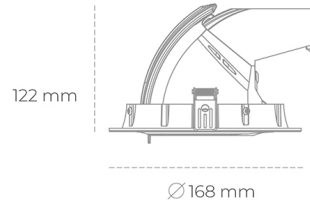

DOWNLIGHT QUNA A MINI 935 27W 15° GREY HI EFFICIENT ON/OFF

LED	COB
Barwa światła	3500 [K] HI EFFICIENT
CRI	90
Strumień led chip	4181 [lm]
Strumień światła z oprawy	3344 [lm]
Zasilanie systemu	27 [W]
Wydajność oprawy oświetleniowej	124 [lm/W]
Kąt świecenia	15°
Sterowanie	ON/OFF
MacAdam	3 SDCM

Downlight LED

Oprawa typu downlight przeznaczona do montażu w sufitach podwieszanych. Obudowa oprawy wykonana ze stopów aluminium. Posiada szklaną przesłonę. Dostępna w kolorze białym, czarnym oraz na zamówienie istnieje możliwość lakierowania na dowolny kolor z palety RAL. Obudowa pozwala na regulację w dwóch płaszczyznach. Dostępne odbłyśniki w kątach 15, 24, 36 i 60 stopni. Maksymalna moc lampy to 30W.

OPRAWA

Waga	1,2 [kg]
Ochronność IP , IK , klasa	IP 20, IK 3,
Kolor oprawy	GREY
Rodzaj przesłony	Glass
Napięcie zasilania	220-240V 50-60Hz

Uwaga: Wszystkie dane są wartościami typowymi. Tolerancja pomiarów +/-10%. Funkcje systemu mogą ulec zmianie wraz z ulepszeniami produktu ze względu na postęp techniczny.

OPCJE

kolor oprawy do wyboru z palety RAL - na zapytanie, przesłona antyodbleniowa "plaster miodu", możliwość sterowania mocą świecenia za pomocą systemu CASAMBI / DALI / PHASE CUT

Wygenerowano: 26.06.2024

+48 32 388 80 00

www.cora.pl
cora@cora.pl

Ulica: Ignatza Hakuby 18
41-914 Bytom, Polska