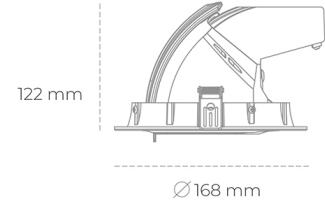

DOWNLIGHT QUNA A MINI 935 21W 15° GREY HI EFFICIENT ON/OFF

LED	COB
Barwa światła	3500 [K] HI EFFICIENT
CRI	90
Strumień led chip	3341 [lm]
Strumień światła z oprawy	2672 [lm]
Zasilanie systemu	21 [W]
Wydajność oprawy oświetleniowej	127 [lm/W]
Kąt świecenia	15°
Sterowanie	ON/OFF
MacAdam	3 SDCM

Downlight LED

Oprawa typu downlight przeznaczona do montażu w sufitach podwieszanych. Obudowa oprawy wykonana ze stopów aluminium. Posiada szklaną przesłonę. Dostępna w kolorze białym, czarnym oraz na zamówienie istnieje możliwość lakierowania na dowolny kolor z palety RAL. Obudowa pozwala na regulację w dwóch płaszczyznach. Dostępne odbłyśniki w kątach 15, 24, 36 i 60 stopni. Maksymalna moc lampy to 30W.

OPRAWA

Waga	1,2 [kg]
Ochronność IP , IK , klasa	IP 20, IK 3,
Kolor oprawy	BLACK
Rodzaj przesłony	Glass
Napięcie zasilania	220-240V 50-60Hz

Uwaga: Wszystkie dane są wartościami typowymi. Tolerancja pomiarów +/-10%. Funkcje systemu mogą ulec zmianie wraz z ulepszeniami produktu ze względu na postęp techniczny.

OPCJE

kolor oprawy do wyboru z palety RAL - na zapytanie, przesłona antyodbleniowa "plaster miodu", możliwość sterowania mocą świecenia za pomocą systemu CASAMBI / DALI / PHASE CUT

Wygenerowano: 17.09.2024