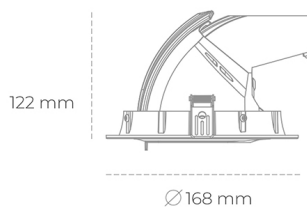

DOWNLIGHT QUNA A MINI 930 31W 24° GREY HI EFFICIENT ON/OFF

LED	COB
Barwa światła	3000 [K] HI EFFICIENT
CRI	90
Strumień led chip	4956 [lm]
Strumień światła z oprawy	3964 [lm]
Zasilanie systemu	31 [W]
Wydajność oprawy oświetleniowej	128 [lm/W]
Kąt świecenia	24°
Sterowanie	ON/OFF
MacAdam	3 SDCM

Downlight LED

Oprawa typu downlight przeznaczona do montażu w sufitach podwieszanych. Obudowa oprawy wykonana ze stopów aluminium. Posiada szklaną przesłonę. Dostępna w kolorze białym, czarnym oraz na zamówienie istnieje możliwość lakierowania na dowolny kolor z palety RAL. Obudowa pozwala na regulację w dwóch płaszczyznach. Dostępne odbłyśniki w kątach 15, 24, 36 i 60 stopni. Maksymalna moc lampy to 30W.

OPRAWA

Waga	1,2 [kg]
Ochronność IP , IK , klasa	IP 20, IK 3,
Kolor oprawy	GREY
Rodzaj przesłony	Glass
Napięcie zasilania	220-240V 50-60Hz

Uwaga: Wszystkie dane są wartościami typowymi. Tolerancja pomiarów +/-10%. Funkcje systemu mogą ulec zmianie wraz z ulepszeniami produktu ze względu na postęp techniczny.

OPCJE

kolor oprawy do wyboru z palety RAL - na zapytanie, przesłona antyodblśniowa "plaster miodu", możliwość sterowania mocą świecenia za pomocą systemu CASAMBI / DALI / PHASE CUT

Wygenerowano: 16.07.2024

+48 32 388 80 00

www.cora.pl
cora@cora.pl

Ulica: Ignatza Hakuby 18
41-914 Bytom, Polska