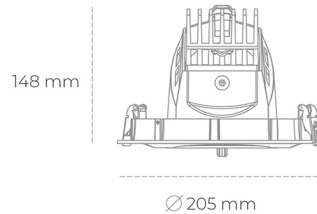

DOWNLIGHT QUNA A 820 37W 24° WHITE MEAT PINK ON/OFF

LED	COB
Barwa światła	2000 [K] MEAT PINK
CRI	80
Strumień led chip	2963 [lm]
Strumień światła z oprawy	2370 [lm]
Zasilanie systemu	37 [W]
Wydajność oprawy oświetleniowej	64 [lm/W]
Kąt świecenia	24°
Sterowanie	ON/OFF
MacAdam	3 SDCM

Downlight LED

Oprawa typu downlight przeznaczona do montażu w sufitach podwieszanych. Obudowa oprawy wykonana ze stopów aluminium. Posiada szklaną przesłonę. Dostępna w kolorze białym, czarnym oraz na zamówienie istnieje możliwość lakierowania na dowolny kolor z palety RAL. Obudowa pozwala na regulację w dwóch płaszczyznach. Dostępne odbłyśniki w kątach 12, 24, 36 i 60 stopni. Maksymalna moc lampy to 37W.

OPRAWA

Waga	1,5 [kg]
Ochronność IP , IK , klasa	IP 20, IK 3,
Kolor oprawy	WHITE
Rodzaj przesłony	Glass
Napięcie zasilania	220-240V 50-60Hz

Uwaga: Wszystkie dane są wartościami typowymi. Tolerancja pomiarów +/-10%. Funkcje systemu mogą ulec zmianie wraz z ulepszeniami produktu ze względu na postęp techniczny.

OPCJE

kolor oprawy do wyboru z palety RAL - na zapytanie, przesłona antyodbleniowa "plaster miodu", możliwość sterowania mocą świecenia za pomocą systemu CASAMBI / DALI / PHASE CUT

Wygenerowano: 26.06.2024

+48 32 388 80 00

www.cora.pl
cora@cora.pl

Ulica: Ignatza Hakuby 18
41-914 Bytom, Polska