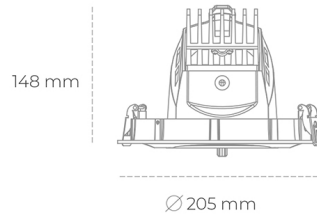

DOWNLIGHT QUNA A 820 25W 24° WHITE MEAT PINK ON/OFF

Kod produktu: N210-K0003-VE820-H8-Q24-ZC02_650-S7-###

LED	COB
Barwa światła	2000 [K] MEAT PINK
CRI	80
Strumień led chip	2181 [lm]
Strumień światła z oprawy	1744 [lm]
Zasilanie systemu	25 [W]
Wydajność oprawy oświetleniowej	70 [lm/W]
Kąt świecenia	24°
Sterowanie	ON/OFF
MacAdam	3 SDCM

Downlight LED

Oprawa typu downlight przeznaczona do montażu w sufitach podwieszanych. Obudowa oprawy wykonana ze stopów aluminium. Posiada szklaną przesłonę. Dostępna w kolorze białym, czarnym oraz na zamówienie istnieje możliwość lakierowania na dowolny kolor z palety RAL. Obudowa pozwala na regulację w dwóch płaszczyznach. Dostępne odbłyśniki w kątach 12, 24, 36 i 60 stopni. Maksymalna moc lampy to 37W.

OPRAWA

Waga	1,5 [kg]
Ochronność IP , IK , klasa	IP 20, IK 3,
Kolor oprawy	WHITE
Rodzaj przesłony	Glass
Napięcie zasilania	220-240V 50-60Hz

Uwaga: Wszystkie dane są wartościami typowymi. Tolerancja pomiarów +/-10%. Funkcje systemu mogą ulec zmianie wraz z ulepszeniami produktu ze względu na postęp techniczny.