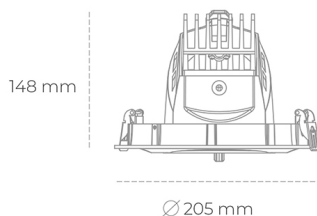

DOWNLIGHT QUNA A 940 37W 24° WHITE | ON/OFF

LED	COB
Barwa światła	4000 [K] |
CRI	90
Strumień led chip	4591 [lm]
Strumień światła z oprawy	3672 [lm]
Zasilanie systemu	37 [W]
Wydajność oprawy oświetleniowej	99 [lm/W]
Kąt świecenia	24°
Sterowanie	ON/OFF
MacAdam	3 SDCM

Downlight LED

Oprawa typu downlight przeznaczona do montażu w sufitach podwieszanych. Obudowa oprawy wykonana ze stopów aluminium. Posiada szklaną przesłonę. Dostępna w kolorze białym, czarnym oraz na zamówienie istnieje możliwość lakierowania na dowolny kolor z palety RAL. Obudowa pozwala na regulację w dwóch płaszczyznach. Dostępne odbłyśniki w kątach 12, 24, 36 i 60 stopni. Maksymalna moc lampy to 37W.

OPRAWA

Waga	1,5 [kg]
Ochronność IP , IK , klasa	IP 20, IK 3,
Kolor oprawy	WHITE
Rodzaj przesłony	Glass
Napięcie zasilania	220-240V 50-60Hz

Uwaga: Wszystkie dane są wartościami typowymi. Tolerancja pomiarów +/-10%. Funkcje systemu mogą ulec zmianie wraz z ulepszeniami produktu ze względu na postęp techniczny.

OPCJE

kolor oprawy do wyboru z palety RAL - na zapytanie, przesłona antyodbleniowa "plaster miodu", możliwość sterowania mocą świecenia za pomocą systemu CASAMBI / DALI / PHASE CUT

Wygenerowano: 26.06.2024

+48 32 388 80 00

www.cora.pl
cora@cora.pl

Ulica: Ignatza Hakuby 18
41-914 Bytom, Polska