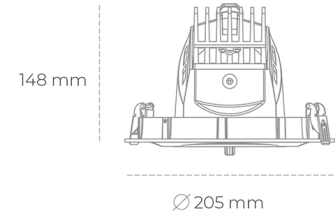

DOWNLIGHT QUNA A 940 25W 24° WHITE | ON/OFF

LED	COB
Barwa światła	4000 [K] |
CRI	90
Strumień led chip	3141 [lm]
Strumień światła z oprawy	2512 [lm]
Zasilanie systemu	25 [W]
Wydajność oprawy oświetleniowej	100 [lm/W]
Kąt świecenia	24°
Sterowanie	ON/OFF
MacAdam	3 SDCM

Downlight LED

Oprawa typu downlight przeznaczona do montażu w sufitach podwieszanych. Obudowa oprawy wykonana ze stopów aluminium. Posiada szklaną przesłonę. Dostępna w kolorze białym, czarnym oraz na zamówienie istnieje możliwość lakierowania na dowolny kolor z palety RAL. Obudowa pozwala na regulację w dwóch płaszczyznach. Dostępne odbłyśniki w kątach 12, 24, 36 i 60 stopni. Maksymalna moc lampy to 37W.

OPRAWA

Waga	1,5 [kg]
Ochronność IP , IK , klasa	IP 20, IK 3,
Kolor oprawy	Glass
Rodzaj przesłony	220-240V 50-60Hz
Napięcie zasilania	

Uwaga: Wszystkie dane są wartościami typowymi. Tolerancja pomiarów +/-10%. Funkcje systemu mogą ulec zmianie wraz z ulepszeniami produktu ze względu na postęp techniczny.

OPCJE

kolor oprawy do wyboru z palety RAL - na zapytanie, przesłona antyodbleniowa "plaster miodu", możliwość sterowania mocą świecenia za pomocą systemu CASAMBI / DALI / PHASE CUT

Wygenerowano: 17.09.2024