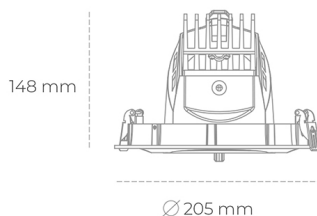

DOWNLIGHT QUNA A 930 21W 36° WHITE | ON/OFF

LED	COB
Barwa światła	3000 [K] |
CRI	90
Strumień led chip	2536 [lm]
Strumień światła z oprawy	2028 [lm]
Zasilanie systemu	21 [W]
Wydajność oprawy oświetleniowej	97 [lm/W]
Kąt świecenia	36°
Sterowanie	ON/OFF
MacAdam	3 SDCM

Downlight LED

Oprawa typu downlight przeznaczona do montażu w sufitach podwieszanych. Obudowa oprawy wykonana ze stopów aluminium. Posiada szklaną przesłonę. Dostępna w kolorze białym, czarnym oraz na zamówienie istnieje możliwość lakierowania na dowolny kolor z palety RAL. Obudowa pozwala na regulację w dwóch płaszczyznach. Dostępne odbłyśniki w kątach 12, 24, 36 i 60 stopni. Maksymalna moc lampy to 37W.

OPRAWA

Waga	1,5 [kg]
Ochronność IP , IK , klasa	IP 20, IK 3,
Kolor oprawy	WHITE
Rodzaj przesłony	Glass
Napięcie zasilania	220-240V 50-60Hz

Uwaga: Wszystkie dane są wartościami typowymi. Tolerancja pomiarów +/-10%. Funkcje systemu mogą ulec zmianie wraz z ulepszeniami produktu ze względu na postęp techniczny.

OPCJE

kolor oprawy do wyboru z palety RAL - na zapytanie, przesłona antyodbleniowa "plaster miodu", możliwość sterowania mocą świecenia za pomocą systemu CASAMBI / DALI / PHASE CUT

Wygenerowano: 26.06.2024

+48 32 388 80 00

www.cora.pl
cora@cora.pl

Ulica: Ignatza Hakuby 18
41-914 Bytom, Polska