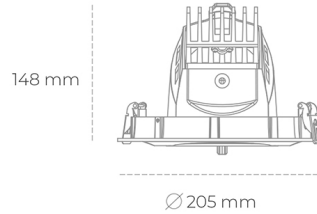

DOWNLIGHT QUNA A 927 25W 24° WHITE | ON/OFF

LED	COB
Barwa światła	2700 [K] |
CRI	80
Strumień led chip	2888 [lm]
Strumień światła z oprawy	2310 [lm]
Zasilanie systemu	25 [W]
Wydajność oprawy oświetleniowej	92 [lm/W]
Kąt świecenia	24°
Sterowanie	ON/OFF
MacAdam	3 SDCM

Downlight LED

Oprawa typu downlight przeznaczona do montażu w sufitach podwieszanych. Obudowa oprawy wykonana ze stopów aluminium. Posiada szklaną przesłonę. Dostępna w kolorze białym, czarnym oraz na zamówienie istnieje możliwość lakierowania na dowolny kolor z palety RAL. Obudowa pozwala na regulację w dwóch płaszczyznach. Dostępne odbłyśniki w kątach 12, 24, 36 i 60 stopni. Maksymalna moc lampy to 37W.

OPRAWA

Waga	1,5 [kg]
Ochronność IP , IK , klasa	IP 20, IK 3,
Kolor oprawy	WHITE
Rodzaj przesłony	Glass
Napięcie zasilania	220-240V 50-60Hz

Uwaga: Wszystkie dane są wartościami typowymi. Tolerancja pomiarów +/-10%. Funkcje systemu mogą ulec zmianie wraz z ulepszeniami produktu ze względu na postęp techniczny.

OPCJE

kolor oprawy do wyboru z palety RAL - na zapytanie, przesłona antyodbleniowa "plaster miodu", możliwość sterowania mocą świecenia za pomocą systemu CASAMBI / DALI / PHASE CUT

Wygenerowano: 16.07.2024

+48 32 388 80 00

www.cora.pl
cora@cora.pl

Ulica: Ignatza Hakuby 18
41-914 Bytom, Polska