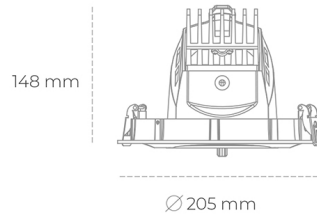

DOWNLIGHT QUNA A 927 23W 12° WHITE | ON/OFF

Kod produktu: N210-K0003-RF927-H8-Q12-ZC02_600-S7-###

LED	COB
Barwa światła	2700 [K]
CRI	80
Strumień led chip	2667 [lm]
Strumień światła z oprawy	2133 [lm]
Zasilanie systemu	23 [W]
Wydajność oprawy oświetleniowej	93 [lm/W]
Kąt świecenia	12°
Sterowanie	ON/OFF
MacAdam	3 SDCM

Downlight LED

Oprawa typu downlight przeznaczona do montażu w sufitach podwieszanych. Obudowa oprawy wykonana ze stopów aluminium. Posiada szklaną przesłonę. Dostępna w kolorze białym, czarnym oraz na zamówienie istnieje możliwość lakierowania na dowolny kolor z palety RAL. Obudowa pozwala na regulację w dwóch płaszczyznach. Dostępne odbłyśniki w kątach 12, 24, 36 i 60 stopni. Maksymalna moc lampy to 37W.

OPRAWA

Waga	1,5 [kg]
Ochronność IP , IK , klasa	IP 20, IK 3,
Kolor oprawy	WHITE
Rodzaj przesłony	Glass
Napięcie zasilania	220-240V 50-60Hz

Uwaga: Wszystkie dane są wartościami typowymi. Tolerancja pomiarów +/-10%. Funkcje systemu mogą ulec zmianie wraz z ulepszeniami produktu ze względu na postęp techniczny.