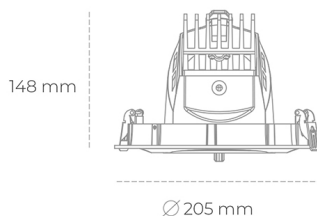

DOWNLIGHT QUNA A 850 23W 36° WHITE | ON/OFF

LED	COB
Barwa światła	5000 [K] |
CRI	80
Strumień led chip	3475 [lm]
Strumień światła z oprawy	2780 [lm]
Zasilanie systemu	23 [W]
Wydajność oprawy oświetleniowej	121 [lm/W]
Kąt świecenia	36°
Sterowanie	ON/OFF
MacAdam	3 SDCM

Downlight LED

Oprawa typu downlight przeznaczona do montażu w sufitach podwieszanych. Obudowa oprawy wykonana ze stopów aluminium. Posiada szklaną przesłonę. Dostępna w kolorze białym, czarnym oraz na zamówienie istnieje możliwość lakierowania na dowolny kolor z palety RAL. Obudowa pozwala na regulację w dwóch płaszczyznach. Dostępne odbłyśniki w kątach 12, 24, 36 i 60 stopni. Maksymalna moc lampy to 37W.

OPRAWA

Waga	1,5 [kg]
Ochronność IP , IK , klasa	IP 20, IK 3,
Kolor oprawy	WHITE
Rodzaj przesłony	Glass
Napięcie zasilania	220-240V 50-60Hz

Uwaga: Wszystkie dane są wartościami typowymi. Tolerancja pomiarów +/-10%. Funkcje systemu mogą ulec zmianie wraz z ulepszeniami produktu ze względu na postęp techniczny.

OPCJE

kolor oprawy do wyboru z palety RAL - na zapytanie, przesłona antyodbleniowa "plaster miodu", możliwość sterowania mocą świecenia za pomocą systemu CASAMBI / DALI / PHASE CUT

Wygenerowano: 26.06.2024

+48 32 388 80 00

www.cora.pl
cora@cora.pl

Ulica: Ignatza Hakuby 18
41-914 Bytom, Polska