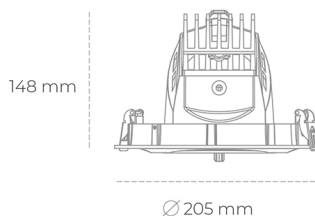

DOWNLIGHT QUNA A 850 37W 24° WHITE | ON/OFF

LED	COB
Barwa światła	5000 [K] |
CRI	80
Strumień led chip	5502 [lm]
Strumień światła z oprawy	4401 [lm]
Zasilanie systemu	37 [W]
Wydajność oprawy oświetleniowej	119 [lm/W]
Kąt świecenia	24°
Sterowanie	ON/OFF
MacAdam	3 SDCM

Downlight LED

Oprawa typu downlight przeznaczona do montażu w sufitach podwieszanych. Obudowa oprawy wykonana ze stopów aluminium. Posiada szklaną przesłonę. Dostępna w kolorze białym, czarnym oraz na zamówienie istnieje możliwość lakierowania na dowolny kolor z palety RAL. Obudowa pozwala na regulację w dwóch płaszczyznach. Dostępne odbłyśniki w kątach 12, 24, 36 i 60 stopni. Maksymalna moc lampy to 37W.

OPRAWA

Waga	1,5 [kg]
Ochronność IP , IK , klasa	IP 20, IK 3,
Kolor oprawy	WHITE
Rodzaj przesłony	Glass
Napięcie zasilania	220-240V 50-60Hz

Uwaga: Wszystkie dane są wartościami typowymi. Tolerancja pomiarów +/-10%. Funkcje systemu mogą ulec zmianie wraz z ulepszeniami produktu ze względu na postęp techniczny.

OPCJE

kolor oprawy do wyboru z palety RAL - na zapytanie, przesłona antyodbleniowa "plaster miodu", możliwość sterowania mocą świecenia za pomocą systemu CASAMBI / DALI / PHASE CUT

Wygenerowano: 26.06.2024

+48 32 388 80 00

www.cora.pl
cora@cora.pl

Ulica: Ignatza Hakuby 18
41-914 Bytom, Polska