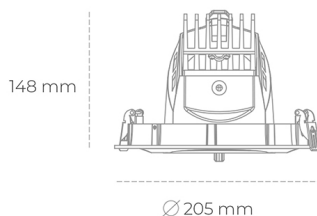

DOWNLIGHT QUNA A 850 19W 12° WHITE | ON/OFF

LED	COB
Barwa światła	5000 [K] |
CRI	80
Strumień led chip	2895 [lm]
Strumień światła z oprawy	2316 [lm]
Zasilanie systemu	19 [W]
Wydajność oprawy oświetleniowej	122 [lm/W]
Kąt świecenia	12°
Sterowanie	ON/OFF
MacAdam	3 SDCM

Downlight LED

Oprawa typu downlight przeznaczona do montażu w sufitach podwieszanych. Obudowa oprawy wykonana ze stopów aluminium. Posiada szklaną przesłonę. Dostępna w kolorze białym, czarnym oraz na zamówienie istnieje możliwość lakierowania na dowolny kolor z palety RAL. Obudowa pozwala na regulację w dwóch płaszczyznach. Dostępne odbłyśniki w kątach 12, 24, 36 i 60 stopni. Maksymalna moc lampy to 37W.

OPRAWA

Waga	1,5 [kg]
Ochronność IP , IK , klasa	IP 20, IK 3,
Kolor oprawy	WHITE
Rodzaj przesłony	Glass
Napięcie zasilania	220-240V 50-60Hz

Uwaga: Wszystkie dane są wartościami typowymi. Tolerancja pomiarów +/-10%. Funkcje systemu mogą ulec zmianie wraz z ulepszeniami produktu ze względu na postęp techniczny.

OPCJE

kolor oprawy do wyboru z palety RAL - na zapytanie, przesłona antyodbleniowa "plaster miodu", możliwość sterowania mocą świecenia za pomocą systemu CASAMBI / DALI / PHASE CUT

Wygenerowano: 26.06.2024

+48 32 388 80 00

www.cora.pl
cora@cora.pl

Ulica: Ignatza Hakuby 18
41-914 Bytom, Polska