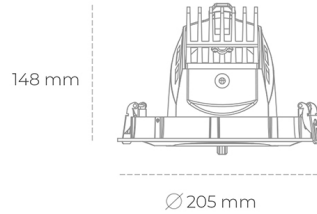

DOWNLIGHT QUNA A 840 19W 36° WHITE | ON/OFF

LED	COB
Barwa światła	4000 [K] |
CRI	80
Strumień led chip	2839 [lm]
Strumień światła z oprawy	2271 [lm]
Zasilanie systemu	19 [W]
Wydajność oprawy oświetleniowej	120 [lm/W]
Kąt świecenia	36°
Sterowanie	ON/OFF
MacAdam	3 SDCM

Downlight LED

Oprawa typu downlight przeznaczona do montażu w sufitach podwieszanych. Obudowa oprawy wykonana ze stopów aluminium. Posiada szklaną przesłonę. Dostępna w kolorze białym, czarnym oraz na zamówienie istnieje możliwość lakierowania na dowolny kolor z palety RAL. Obudowa pozwala na regulację w dwóch płaszczyznach. Dostępne odbłyśniki w kątach 12, 24, 36 i 60 stopni. Maksymalna moc lampy to 37W.

OPRAWA

Waga	1,5 [kg]
Ochronność IP , IK , klasa	IP 20, IK 3,
Kolor oprawy	WHITE
Rodzaj przesłony	Glass
Napięcie zasilania	220-240V 50-60Hz

Uwaga: Wszystkie dane są wartościami typowymi. Tolerancja pomiarów +/-10%. Funkcje systemu mogą ulec zmianie wraz z ulepszeniami produktu ze względu na postęp techniczny.

OPCJE

kolor oprawy do wyboru z palety RAL - na zapytanie, przesłona antyodbleniowa "plaster miodu", możliwość sterowania mocą świecenia za pomocą systemu CASAMBI / DALI / PHASE CUT

Wygenerowano: 26.06.2024

+48 32 388 80 00

www.cora.pl
cora@cora.pl

Ulica: Ignatza Hakuby 18
41-914 Bytom, Polska