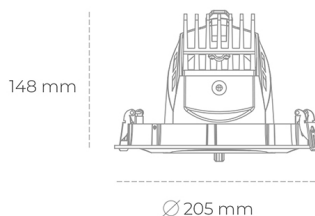

DOWNLIGHT QUNA A 840 10W 12° WHITE | ON/OFF

LED	COB
Barwa światła	4000 [K] |
CRI	80
Strumień led chip	1419 [lm]
Strumień światła z oprawy	1135 [lm]
Zasilanie systemu	10 [W]
Wydajność oprawy oświetleniowej	114 [lm/W]
Kąt świecenia	12°
Sterowanie	ON/OFF
MacAdam	3 SDCM

Downlight LED

Oprawa typu downlight przeznaczona do montażu w sufitach podwieszanych. Obudowa oprawy wykonana ze stopów aluminium. Posiada szklaną przesłonę. Dostępna w kolorze białym, czarnym oraz na zamówienie istnieje możliwość lakierowania na dowolny kolor z palety RAL. Obudowa pozwala na regulację w dwóch płaszczyznach. Dostępne odbłyśniki w kątach 12, 24, 36 i 60 stopni. Maksymalna moc lampy to 37W.

OPRAWA

Waga	1,5 [kg]
Ochronność IP , IK , klasa	IP 20, IK 3,
Kolor oprawy	WHITE
Rodzaj przesłony	Glass
Napięcie zasilania	220-240V 50-60Hz

Uwaga: Wszystkie dane są wartościami typowymi. Tolerancja pomiarów +/-10%. Funkcje systemu mogą ulec zmianie wraz z ulepszeniami produktu ze względu na postęp techniczny.

OPCJE

kolor oprawy do wyboru z palety RAL - na zapytanie, przesłona antyodbleniowa "plaster miodu", możliwość sterowania mocą świecenia za pomocą systemu CASAMBI / DALI / PHASE CUT

Wygenerowano: 26.06.2024

+48 32 388 80 00

www.cora.pl
cora@cora.pl

Ulica: Ignatza Hakuby 18
41-914 Bytom, Polska