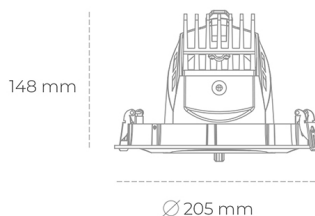

DOWNLIGHT QUNA A 830 14W 60° WHITE | ON/OFF

LED	COB
Barwa światła	3000 [K] |
CRI	80
Strumień led chip	1905 [lm]
Strumień światła z oprawy	1524 [lm]
Zasilanie systemu	14 [W]
Wydajność oprawy oświetleniowej	109 [lm/W]
Kąt świecenia	60°
Sterowanie	ON/OFF
MacAdam	3 SDCM

Downlight LED

Oprawa typu downlight przeznaczona do montażu w sufitach podwieszanych. Obudowa oprawy wykonana ze stopów aluminium. Posiada szklaną przesłonę. Dostępna w kolorze białym, czarnym oraz na zamówienie istnieje możliwość lakierowania na dowolny kolor z palety RAL. Obudowa pozwala na regulację w dwóch płaszczyznach. Dostępne odbłyśniki w kątach 12, 24, 36 i 60 stopni. Maksymalna moc lampy to 37W.

OPRAWA

Waga	1,5 [kg]
Ochronność IP , IK , klasa	IP 20, IK 3,
Kolor oprawy	WHITE
Rodzaj przesłony	Glass
Napięcie zasilania	220-240V 50-60Hz

Uwaga: Wszystkie dane są wartościami typowymi. Tolerancja pomiarów +/-10%. Funkcje systemu mogą ulec zmianie wraz z ulepszeniami produktu ze względu na postęp techniczny.

OPCJE

kolor oprawy do wyboru z palety RAL - na zapytanie, przesłona antyolśnieniowa "plaster miodu", możliwość sterowania mocą świecenia za pomocą systemu CASAMBI / DALI / PHASE CUT

Wygenerowano: 16.07.2024

+48 32 388 80 00

www.cora.pl
cora@cora.pl

Ulica: Ignatza Hakuby 18
41-914 Bytom, Polska