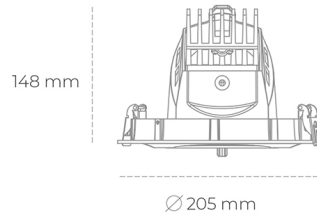

DOWNLIGHT QUNA A 830 27W 36° WHITE | ON/OFF

LED	COB
Barwa światła	3000 [K] |
CRI	80
Strumień led chip	3811 [lm]
Strumień światła z oprawy	3048 [lm]
Zasilanie systemu	27 [W]
Wydajność oprawy oświetleniowej	113 [lm/W]
Kąt świecenia	36°
Sterowanie	ON/OFF
MacAdam	3 SDCM

Downlight LED

Oprawa typu downlight przeznaczona do montażu w sufitach podwieszanych. Obudowa oprawy wykonana ze stopów aluminium. Posiada szklaną przesłonę. Dostępna w kolorze białym, czarnym oraz na zamówienie istnieje możliwość lakierowania na dowolny kolor z palety RAL. Obudowa pozwala na regulację w dwóch płaszczyznach. Dostępne odbłyśniki w kątach 12, 24, 36 i 60 stopni. Maksymalna moc lampy to 37W.

OPRAWA

Waga	1,5 [kg]
Ochronność IP , IK , klasa	IP 20, IK 3,
Kolor oprawy	WHITE
Rodzaj przesłony	Glass
Napięcie zasilania	220-240V 50-60Hz

Uwaga: Wszystkie dane są wartościami typowymi. Tolerancja pomiarów +/-10%. Funkcje systemu mogą ulec zmianie wraz z ulepszeniami produktu ze względu na postęp techniczny.

OPCJE

kolor oprawy do wyboru z palety RAL - na zapytanie, przesłona antyodbleniowa "plaster miodu", możliwość sterowania mocą świecenia za pomocą systemu CASAMBI / DALI / PHASE CUT

Wygenerowano: 16.07.2024

+48 32 388 80 00

www.cora.pl
cora@cora.pl

Ulica: Ignatza Hakuby 18
41-914 Bytom, Polska