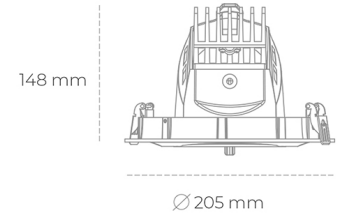

DOWNLIGHT QUNA A 830 10W 36° WHITE | ON/OFF

LED	COB
Barwa światła	3000 [K] |
CRI	80
Strumień led chip	1361 [lm]
Strumień światła z oprawy	1088 [lm]
Zasilanie systemu	10 [W]
Wydajność oprawy oświetleniowej	109 [lm/W]
Kąt świecenia	36°
Sterowanie	ON/OFF
MacAdam	3 SDCM

Downlight LED

Oprawa typu downlight przeznaczona do montażu w sufitach podwieszanych. Obudowa oprawy wykonana ze stopów aluminium. Posiada szklaną przesłonę. Dostępna w kolorze białym, czarnym oraz na zamówienie istnieje możliwość lakierowania na dowolny kolor z palety RAL. Obudowa pozwala na regulację w dwóch płaszczyznach. Dostępne odbłyśniki w kątach 12, 24, 36 i 60 stopni. Maksymalna moc lampy to 37W.

OPRAWA

Waga	1,5 [kg]
Ochronność IP , IK , klasa	IP 20, IK 3,
Kolor oprawy	Glass
Rodzaj przesłony	220-240V 50-60Hz
Napięcie zasilania	

Uwaga: Wszystkie dane są wartościami typowymi. Tolerancja pomiarów +/-10%. Funkcje systemu mogą ulec zmianie wraz z ulepszeniami produktu ze względu na postęp techniczny.

OPCJE

kolor oprawy do wyboru z palety RAL - na zapytanie, przesłona antyodbleniowa "plaster miodu", możliwość sterowania mocą świecenia za pomocą systemu CASAMBI / DALI / PHASE CUT

Wygenerowano: 17.09.2024