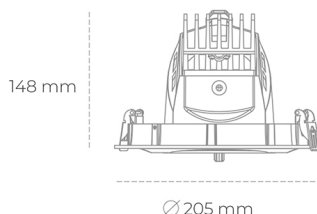

DOWNLIGHT QUNA A 830 31W 12° WHITE | ON/OFF

LED	COB
Barwa światła	3000 [K] |
CRI	80
Strumień led chip	4355 [lm]
Strumień światła z oprawy	3484 [lm]
Zasilanie systemu	31 [W]
Wydajność oprawy oświetleniowej	112 [lm/W]
Kąt świecenia	12°
Sterowanie	ON/OFF
MacAdam	3 SDCM

Downlight LED

Oprawa typu downlight przeznaczona do montażu w sufitach podwieszanych. Obudowa oprawy wykonana ze stopów aluminium. Posiada szklaną przesłonę. Dostępna w kolorze białym, czarnym oraz na zamówienie istnieje możliwość lakierowania na dowolny kolor z palety RAL. Obudowa pozwala na regulację w dwóch płaszczyznach. Dostępne odbłyśniki w kątach 12, 24, 36 i 60 stopni. Maksymalna moc lampy to 37W.

OPRAWA

Waga	1,5 [kg]
Ochronność IP , IK , klasa	IP 20, IK 3,
Kolor oprawy	WHITE
Rodzaj przesłony	Glass
Napięcie zasilania	220-240V 50-60Hz

Uwaga: Wszystkie dane są wartościami typowymi. Tolerancja pomiarów +/-10%. Funkcje systemu mogą ulec zmianie wraz z ulepszeniami produktu ze względu na postęp techniczny.

OPCJE

kolor oprawy do wyboru z palety RAL - na zapytanie, przesłona antyodbleniowa "plaster miodu", możliwość sterowania mocą świecenia za pomocą systemu CASAMBI / DALI / PHASE CUT

Wygenerowano: 16.07.2024

+48 32 388 80 00

www.cora.pl
cora@cora.pl

Ulica: Ignatza Hakuby 18
41-914 Bytom, Polska