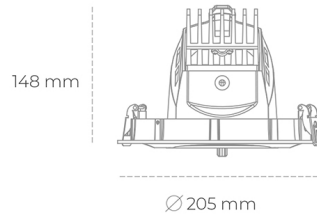

DOWNLIGHT QUNA A 827 25W 36° WHITE | ON/OFF

Kod produktu: N210-K0003-RF827-H8-Q36-ZC02_650-S7-###

LED	COB
Barwa światła	2700 [K]
CRI	80
Strumień led chip	3502 [lm]
Strumień światła z oprawy	2801 [lm]
Zasilanie systemu	25 [W]
Wydajność oprawy oświetleniowej	112 [lm/W]
Kąt świecenia	36°
Sterowanie	ON/OFF
MacAdam	3 SDCM

Downlight LED

Oprawa typu downlight przeznaczona do montażu w sufitach podwieszanych. Obudowa oprawy wykonana ze stopów aluminium. Posiada szklaną przesłonę. Dostępna w kolorze białym, czarnym oraz na zamówienie istnieje możliwość lakierowania na dowolny kolor z palety RAL. Obudowa pozwala na regulację w dwóch płaszczyznach. Dostępne odbłyśniki w kątach 12, 24, 36 i 60 stopni. Maksymalna moc lampy to 37W.

OPRAWA

Waga	1,5 [kg]
Ochronność IP , IK , klasa	IP 20, IK 3,
Kolor oprawy	WHITE
Rodzaj przesłony	Glass
Napięcie zasilania	220-240V 50-60Hz

Uwaga: Wszystkie dane są wartościami typowymi. Tolerancja pomiarów +/-10%. Funkcje systemu mogą ulec zmianie wraz z ulepszeniami produktu ze względu na postęp techniczny.