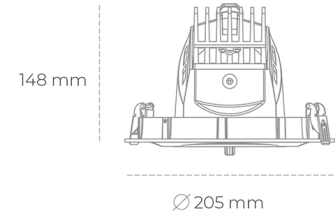

DOWNLIGHT QUNA A 940 35W 60° WHITE PREMIUM WHITE ON/OFF

LED	COB
Barwa światła	4000 [K] PREMIUM WHITE
CRI	90
Strumień led chip	4545 [lm]
Strumień światła z oprawy	3636 [lm]
Zasilanie systemu	35 [W]
Wydajność oprawy oświetleniowej	104 [lm/W]
Kąt świecenia	60°
Sterowanie	ON/OFF
MacAdam	3 SDCM

Downlight LED

Oprawa typu downlight przeznaczona do montażu w sufitach podwieszanych. Obudowa oprawy wykonana ze stopów aluminium. Posiada szklaną przesłonę. Dostępna w kolorze białym, czarnym oraz na zamówienie istnieje możliwość lakierowania na dowolny kolor z palety RAL. Obudowa pozwala na regulację w dwóch płaszczyznach. Dostępne odbłyśniki w kątach 12, 24, 36 i 60 stopni. Maksymalna moc lampy to 37W.

OPRAWA

Waga	1,5 [kg]
Ochronność IP , IK , klasa	IP 20, IK 3,
Kolor oprawy	Glass
Rodzaj przesłony	220-240V 50-60Hz
Napięcie zasilania	

Uwaga: Wszystkie dane są wartościami typowymi. Tolerancja pomiarów +/-10%. Funkcje systemu mogą ulec zmianie wraz z ulepszeniami produktu ze względu na postęp techniczny.

OPCJE

kolor oprawy do wyboru z palety RAL - na zapytanie, przesłona antyodbleniowa "plaster miodu", możliwość sterowania mocą świecenia za pomocą systemu CASAMBI / DALI / PHASE CUT

Wygenerowano: 17.09.2024