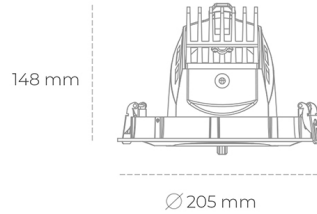

DOWNLIGHT QUNA A 940 23W 60° WHITE PREMIUM WHITE ON/OFF

LED	COB
Barwa światła	4000 [K] PREMIUM WHITE
CRI	90
Strumień led chip	3157 [lm]
Strumień światła z oprawy	2525 [lm]
Zasilanie systemu	23 [W]
Wydajność oprawy oświetleniowej	110 [lm/W]
Kąt świecenia	60°
Sterowanie	ON/OFF
MacAdam	3 SDCM

Downlight LED

Oprawa typu downlight przeznaczona do montażu w sufitach podwieszanych. Obudowa oprawy wykonana ze stopów aluminium. Posiada szklaną przesłonę. Dostępna w kolorze białym, czarnym oraz na zamówienie istnieje możliwość lakierowania na dowolny kolor z palety RAL. Obudowa pozwala na regulację w dwóch płaszczyznach. Dostępne odbłyśniki w kątach 12, 24, 36 i 60 stopni. Maksymalna moc lampy to 37W.

OPRAWA

Waga	1,5 [kg]
Ochronność IP , IK , klasa	IP 20, IK 3,
Kolor oprawy	WHITE
Rodzaj przesłony	Glass
Napięcie zasilania	220-240V 50-60Hz

Uwaga: Wszystkie dane są wartościami typowymi. Tolerancja pomiarów +/-10%. Funkcje systemu mogą ulec zmianie wraz z ulepszeniami produktu ze względu na postęp techniczny.

OPCJE

kolor oprawy do wyboru z palety RAL - na zapytanie, przesłona antyolśnieniowa "plaster miodu", możliwość sterowania mocą świecenia za pomocą systemu CASAMBI / DALI / PHASE CUT

Wygenerowano: 16.07.2024

+48 32 388 80 00

www.cora.pl
cora@cora.pl

Ulica: Ignatza Hakuby 18
41-914 Bytom, Polska