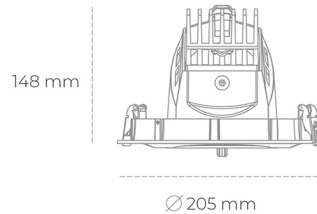

DOWNLIGHT QUNA A 940 35W 36° WHITE PREMIUM WHITE ON/OFF

LED	COB
Barwa światła	4000 [K] PREMIUM WHITE
CRI	90
Strumień led chip	4545 [lm]
Strumień światła z oprawy	3636 [lm]
Zasilanie systemu	35 [W]
Wydajność oprawy oświetleniowej	104 [lm/W]
Kąt świecenia	36°
Sterowanie	ON/OFF
MacAdam	3 SDCM

Downlight LED

Oprawa typu downlight przeznaczona do montażu w sufitach podwieszanych. Obudowa oprawy wykonana ze stopów aluminium. Posiada szklaną przesłonę. Dostępna w kolorze białym, czarnym oraz na zamówienie istnieje możliwość lakierowania na dowolny kolor z palety RAL. Obudowa pozwala na regulację w dwóch płaszczyznach. Dostępne odbłyśniki w kątach 12, 24, 36 i 60 stopni. Maksymalna moc lampy to 37W.

OPRAWA

Waga	1,5 [kg]
Ochronność IP , IK , klasa	IP 20, IK 3,
Kolor oprawy	WHITE
Rodzaj przesłony	Glass
Napięcie zasilania	220-240V 50-60Hz

Uwaga: Wszystkie dane są wartościami typowymi. Tolerancja pomiarów +/-10%. Funkcje systemu mogą ulec zmianie wraz z ulepszeniami produktu ze względu na postęp techniczny.

OPCJE

kolor oprawy do wyboru z palety RAL - na zapytanie, przesłona antyodbleniowa "plaster miodu", możliwość sterowania mocą świecenia za pomocą systemu CASAMBI / DALI / PHASE CUT

Wygenerowano: 16.07.2024

+48 32 388 80 00

www.cora.pl
cora@cora.pl

Ulica: Ignatza Hakuby 18
41-914 Bytom, Polska