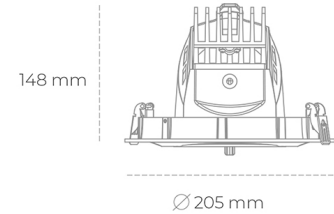

DOWNLIGHT QUNA A 940 25W 36° WHITE PREMIUM WHITE ON/OFF

LED	COB
Barwa światła	4000 [K] PREMIUM WHITE
CRI	90
Strumień led chip	3398 [lm]
Strumień światła z oprawy	2718 [lm]
Zasilanie systemu	25 [W]
Wydajność oprawy oświetleniowej	109 [lm/W]
Kąt świecenia	36°
Sterowanie	ON/OFF
MacAdam	3 SDCM

Downlight LED

Oprawa typu downlight przeznaczona do montażu w sufitach podwieszanych. Obudowa oprawy wykonana ze stopów aluminium. Posiada szklaną przesłonę. Dostępna w kolorze białym, czarnym oraz na zamówienie istnieje możliwość lakierowania na dowolny kolor z palety RAL. Obudowa pozwala na regulację w dwóch płaszczyznach. Dostępne odbłyśniki w kątach 12, 24, 36 i 60 stopni. Maksymalna moc lampy to 37W.

OPRAWA

Waga	1,5 [kg]
Ochronność IP , IK , klasa	IP 20, IK 3,
Kolor oprawy	Glass
Rodzaj przesłony	220-240V 50-60Hz
Napięcie zasilania	

Uwaga: Wszystkie dane są wartościami typowymi. Tolerancja pomiarów +/-10%. Funkcje systemu mogą ulec zmianie wraz z ulepszeniami produktu ze względu na postęp techniczny.

OPCJE

kolor oprawy do wyboru z palety RAL - na zapytanie, przesłona antyodbleniowa "plaster miodu", możliwość sterowania mocą świecenia za pomocą systemu CASAMBI / DALI / PHASE CUT

Wygenerowano: 17.09.2024