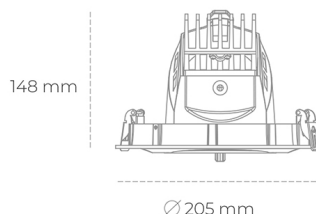

DOWNLIGHT QUNA A 940 20W 12° WHITE PREMIUM WHITE ON/OFF

Kod produktu: N210-K0003-PW940-HA-Q12-ZC01_500-S7-###

LED	COB
Barwa światła	4000 [K] PREMIUM WHITE
CRI	90
Strumień led chip	2663 [lm]
Strumień światła z oprawy	2130 [lm]
Zasilanie systemu	20 [W]
Wydajność oprawy oświetleniowej	107 [lm/W]
Kąt świecenia	12°
Sterowanie	ON/OFF
MacAdam	3 SDCM

Downlight LED

Oprawa typu downlight przeznaczona do montażu w sufitach podwieszanych. Obudowa oprawy wykonana ze stopów aluminium. Posiada szklaną przesłonę. Dostępna w kolorze białym, czarnym oraz na zamówienie istnieje możliwość lakierowania na dowolny kolor z palety RAL. Obudowa pozwala na regulację w dwóch płaszczyznach. Dostępne odbłyśniki w kątach 12, 24, 36 i 60 stopni. Maksymalna moc lampy to 37W.

OPRAWA

Waga	1,5 [kg]
Ochronność IP , IK , klasa	IP 20, IK 3,
Kolor oprawy	WHITE
Rodzaj przesłony	Glass
Napięcie zasilania	220-240V 50-60Hz

Uwaga: Wszystkie dane są wartościami typowymi. Tolerancja pomiarów +/-10%. Funkcje systemu mogą ulec zmianie wraz z ulepszeniami produktu ze względu na postęp techniczny.