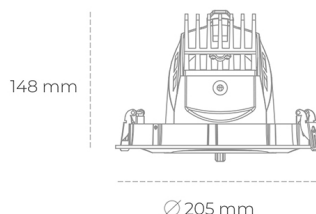

DOWNLIGHT QUNA A 930 25W 24° WHITE PREMIUM COLOR ON/OFF

LED	COB
Barwa światła	3000 [K] PREMIUM COLOR
CRI	90
Strumień led chip	2776 [lm]
Strumień światła z oprawy	2220 [lm]
Zasilanie systemu	25 [W]
Wydajność oprawy oświetleniowej	89 [lm/W]
Kąt świecenia	24°
Sterowanie	ON/OFF
MacAdam	3 SDCM

Downlight LED

Oprawa typu downlight przeznaczona do montażu w sufitach podwieszanych. Obudowa oprawy wykonana ze stopów aluminium. Posiada szklaną przesłonę. Dostępna w kolorze białym, czarnym oraz na zamówienie istnieje możliwość lakierowania na dowolny kolor z palety RAL. Obudowa pozwala na regulację w dwóch płaszczyznach. Dostępne odbłyśniki w kątach 12, 24, 36 i 60 stopni. Maksymalna moc lampy to 37W.

OPRAWA

Waga	1,5 [kg]
Ochronność IP , IK , klasa	IP 20, IK 3,
Kolor oprawy	WHITE
Rodzaj przesłony	Glass
Napięcie zasilania	220-240V 50-60Hz

Uwaga: Wszystkie dane są wartościami typowymi. Tolerancja pomiarów +/-10%. Funkcje systemu mogą ulec zmianie wraz z ulepszeniami produktu ze względu na postęp techniczny.

OPCJE

kolor oprawy do wyboru z palety RAL - na zapytanie, przesłona antyolśnieniowa "plaster miodu", możliwość sterowania mocą świecenia za pomocą systemu CASAMBI / DALI / PHASE CUT

Wygenerowano: 16.07.2024

+48 32 388 80 00

www.cora.pl
cora@cora.pl

Ulica: Ignatza Hakuby 18
41-914 Bytom, Polska