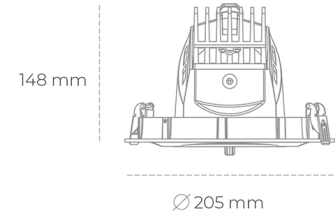

DOWNLIGHT QUNA A 930 21W 24° WHITE PREMIUM COLOR ON/OFF

LED	COB
Barwa światła	3000 [K] PREMIUM COLOR
CRI	90
Strumień led chip	2396 [lm]
Strumień światła z oprawy	1916 [lm]
Zasilanie systemu	21 [W]
Wydajność oprawy oświetleniowej	91 [lm/W]
Kąt świecenia	24°
Sterowanie	ON/OFF
MacAdam	3 SDCM

Downlight LED

Oprawa typu downlight przeznaczona do montażu w sufitach podwieszanych. Obudowa oprawy wykonana ze stopów aluminium. Posiada szklaną przesłonę. Dostępna w kolorze białym, czarnym oraz na zamówienie istnieje możliwość lakierowania na dowolny kolor z palety RAL. Obudowa pozwala na regulację w dwóch płaszczyznach. Dostępne odbłyśniki w kątach 12, 24, 36 i 60 stopni. Maksymalna moc lampy to 37W.

OPRAWA

Waga	1,5 [kg]
Ochronność IP , IK , klasa	IP 20, IK 3,
Kolor oprawy	Glass
Rodzaj przesłony	220-240V 50-60Hz
Napięcie zasilania	

Uwaga: Wszystkie dane są wartościami typowymi. Tolerancja pomiarów +/-10%. Funkcje systemu mogą ulec zmianie wraz z ulepszeniami produktu ze względu na postęp techniczny.

OPCJE

kolor oprawy do wyboru z palety RAL - na zapytanie, przesłona antyrefleksyjna "plaster miodu", możliwość sterowania mocą świecenia za pomocą systemu CASAMBI / DALI / PHASE CUT

Wygenerowano: 17.09.2024