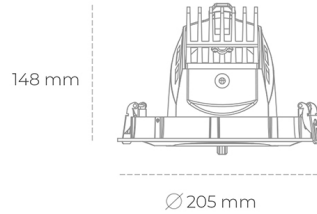

DOWNLIGHT QUNA A 935 23W 60° WHITE PREMIUM WHITE ON/OFF

LED	COB
Barwa światła	3500 [K] PREMIUM WHITE
CRI	90
Strumień led chip	3513 [lm]
Strumień światła z oprawy	2810 [lm]
Zasilanie systemu	23 [W]
Wydajność oprawy oświetleniowej	122 [lm/W]
Kąt świecenia	60°
Sterowanie	ON/OFF
MacAdam	3 SDCM

Downlight LED

Oprawa typu downlight przeznaczona do montażu w sufitach podwieszanych. Obudowa oprawy wykonana ze stopów aluminium. Posiada szklaną przesłonę. Dostępna w kolorze białym, czarnym oraz na zamówienie istnieje możliwość lakierowania na dowolny kolor z palety RAL. Obudowa pozwala na regulację w dwóch płaszczyznach. Dostępne odbłyśniki w kątach 12, 24, 36 i 60 stopni. Maksymalna moc lampy to 37W.

OPRAWA

Waga	1,5 [kg]
Ochronność IP , IK , klasa	IP 20, IK 3,
Kolor oprawy	WHITE
Rodzaj przesłony	Glass
Napięcie zasilania	220-240V 50-60Hz

Uwaga: Wszystkie dane są wartościami typowymi. Tolerancja pomiarów +/-10%. Funkcje systemu mogą ulec zmianie wraz z ulepszeniami produktu ze względu na postęp techniczny.

OPCJE

kolor oprawy do wyboru z palety RAL - na zapytanie, przesłona antyodśnieniowa "plaster miodu", możliwość sterowania mocą świecenia za pomocą systemu CASAMBI / DALI / PHASE CUT

Wygenerowano: 16.07.2024

+48 32 388 80 00

www.cora.pl
cora@cora.pl

Ulica: Ignatza Hakuby 18
41-914 Bytom, Polska