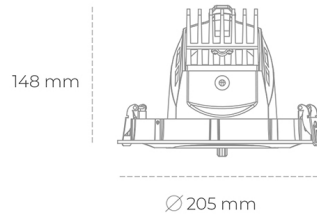

DOWNLIGHT QUNA A 935 27W 36° WHITE PREMIUM WHITE ON/OFF

LED	COB
Barwa światła	3500 [K] PREMIUM WHITE
CRI	90
Strumień led chip	4038 [lm]
Strumień światła z oprawy	3230 [lm]
Zasilanie systemu	27 [W]
Wydajność oprawy oświetleniowej	120 [lm/W]
Kąt świecenia	36°
Sterowanie	ON/OFF
MacAdam	3 SDCM

Downlight LED

Oprawa typu downlight przeznaczona do montażu w sufitach podwieszanych. Obudowa oprawy wykonana ze stopów aluminium. Posiada szklaną przesłonę. Dostępna w kolorze białym, czarnym oraz na zamówienie istnieje możliwość lakierowania na dowolny kolor z palety RAL. Obudowa pozwala na regulację w dwóch płaszczyznach. Dostępne odbłyśniki w kątach 12, 24, 36 i 60 stopni. Maksymalna moc lampy to 37W.

OPRAWA

Waga	1,5 [kg]
Ochronność IP , IK , klasa	IP 20, IK 3,
Kolor oprawy	WHITE
Rodzaj przesłony	Glass
Napięcie zasilania	220-240V 50-60Hz

Uwaga: Wszystkie dane są wartościami typowymi. Tolerancja pomiarów +/-10%. Funkcje systemu mogą ulec zmianie wraz z ulepszeniami produktu ze względu na postęp techniczny.

OPCJE

kolor oprawy do wyboru z palety RAL - na zapytanie, przesłona antyodśnieniowa "plaster miodu", możliwość sterowania mocą świecenia za pomocą systemu CASAMBI / DALI / PHASE CUT

Wygenerowano: 26.06.2024

+48 32 388 80 00

www.cora.pl
cora@cora.pl

Ulica: Ignatza Hakuby 18
41-914 Bytom, Polska