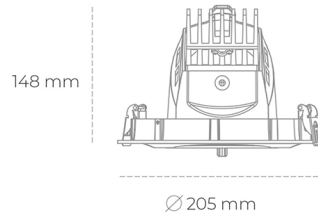

DOWNLIGHT QUNA A 935 35W 24° WHITE PREMIUM WHITE ON/OFF

LED	COB
Barwa światła	3500 [K] PREMIUM WHITE
CRI	90
Strumień led chip	4038 [lm]
Strumień światła z oprawy	3230 [lm]
Zasilanie systemu	35 [W]
Wydajność oprawy oświetleniowej	92 [lm/W]
Kąt świecenia	24°
Sterowanie	ON/OFF
MacAdam	3 SDCM

Downlight LED

Oprawa typu downlight przeznaczona do montażu w sufitach podwieszanych. Obudowa oprawy wykonana ze stopów aluminium. Posiada szklaną przesłonę. Dostępna w kolorze białym, czarnym oraz na zamówienie istnieje możliwość lakierowania na dowolny kolor z palety RAL. Obudowa pozwala na regulację w dwóch płaszczyznach. Dostępne odbłyśniki w kątach 12, 24, 36 i 60 stopni. Maksymalna moc lampy to 37W.

OPRAWA

Waga	1,5 [kg]
Ochronność IP , IK , klasa	IP 20, IK 3,
Kolor oprawy	WHITE
Rodzaj przesłony	Glass
Napięcie zasilania	220-240V 50-60Hz

Uwaga: Wszystkie dane są wartościami typowymi. Tolerancja pomiarów +/-10%. Funkcje systemu mogą ulec zmianie wraz z ulepszeniami produktu ze względu na postęp techniczny.

OPCJE

kolor oprawy do wyboru z palety RAL - na zapytanie, przesłona antyodświeceniowa "plaster miodu", możliwość sterowania mocą świecenia za pomocą systemu CASAMBI / DALI / PHASE CUT

Wygenerowano: 16.07.2024

+48 32 388 80 00

www.cora.pl
cora@cora.pl

Ulica: Ignatza Hakuby 18
41-914 Bytom, Polska