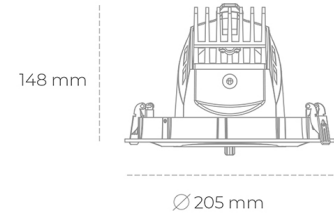

DOWNLIGHT QUNA A 935 31W 24° WHITE PREMIUM WHITE ON/OFF

LED	COB
Barwa światła	3500 [K] PREMIUM WHITE
CRI	90
Strumień led chip	4038 [lm]
Strumień światła z oprawy	3230 [lm]
Zasilanie systemu	31 [W]
Wydajność oprawy oświetleniowej	104 [lm/W]
Kąt świecenia	24°
Sterowanie	ON/OFF
MacAdam	3 SDCM

Downlight LED

Oprawa typu downlight przeznaczona do montażu w sufitach podwieszanych. Obudowa oprawy wykonana ze stopów aluminium. Posiada szklaną przesłonę. Dostępna w kolorze białym, czarnym oraz na zamówienie istnieje możliwość lakierowania na dowolny kolor z palety RAL. Obudowa pozwala na regulację w dwóch płaszczyznach. Dostępne odbłyśniki w kątach 12, 24, 36 i 60 stopni. Maksymalna moc lampy to 37W.

OPRAWA

Waga	1,5 [kg]
Ochronność IP , IK , klasa	IP 20, IK 3,
Kolor oprawy	Glass
Rodzaj przesłony	220-240V 50-60Hz
Napięcie zasilania	

Uwaga: Wszystkie dane są wartościami typowymi. Tolerancja pomiarów +/-10%. Funkcje systemu mogą ulec zmianie wraz z ulepszeniami produktu ze względu na postęp techniczny.

OPCJE

kolor oprawy do wyboru z palety RAL - na zapytanie, przesłona antyodbleniowa "plaster miodu", możliwość sterowania mocą świecenia za pomocą systemu CASAMBI / DALI / PHASE CUT

Wygenerowano: 17.09.2024