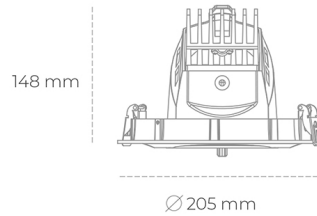

DOWNLIGHT QUNA A 930 23W 24° WHITE PREMIUM WHITE ON/OFF

LED	COB
Barwa światła	3000 [K] PREMIUM WHITE
CRI	90
Strumień led chip	3403 [lm]
Strumień światła z oprawy	2722 [lm]
Zasilanie systemu	23 [W]
Wydajność oprawy oświetleniowej	118 [lm/W]
Kąt świecenia	24°
Sterowanie	ON/OFF
MacAdam	3 SDCM

Downlight LED

Oprawa typu downlight przeznaczona do montażu w sufitach podwieszanych. Obudowa oprawy wykonana ze stopów aluminium. Posiada szklaną przesłonę. Dostępna w kolorze białym, czarnym oraz na zamówienie istnieje możliwość lakierowania na dowolny kolor z palety RAL. Obudowa pozwala na regulację w dwóch płaszczyznach. Dostępne odbłyśniki w kątach 12, 24, 36 i 60 stopni. Maksymalna moc lampy to 37W.

OPRAWA

Waga	1,5 [kg]
Ochronność IP , IK , klasa	IP 20, IK 3,
Kolor oprawy	WHITE
Rodzaj przesłony	Glass
Napięcie zasilania	220-240V 50-60Hz

Uwaga: Wszystkie dane są wartościami typowymi. Tolerancja pomiarów +/-10%. Funkcje systemu mogą ulec zmianie wraz z ulepszeniami produktu ze względu na postęp techniczny.

OPCJE

kolor oprawy do wyboru z palety RAL - na zapytanie, przesłona antyolśnieniowa "plaster miodu", możliwość sterowania mocą świecenia za pomocą systemu CASAMBI / DALI / PHASE CUT

Wygenerowano: 16.07.2024

+48 32 388 80 00

www.cora.pl
cora@cora.pl

Ulica: Ignatza Hakuby 18
41-914 Bytom, Polska