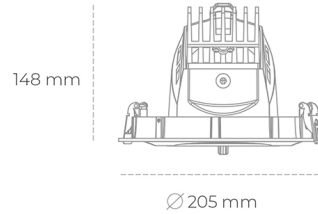

DOWNLIGHT QUNA A 930 14W 24° WHITE PREMIUM WHITE ON/OFF

LED	COB
Barwa światła	3000 [K] PREMIUM WHITE
CRI	90
Strumień led chip	2064 [lm]
Strumień światła z oprawy	1651 [lm]
Zasilanie systemu	14 [W]
Wydajność oprawy oświetleniowej	118 [lm/W]
Kąt świecenia	24°
Sterowanie	ON/OFF
MacAdam	3 SDCM

Downlight LED

Oprawa typu downlight przeznaczona do montażu w sufitach podwieszanych. Obudowa oprawy wykonana ze stopów aluminium. Posiada szklaną przesłonę. Dostępna w kolorze białym, czarnym oraz na zamówienie istnieje możliwość lakierowania na dowolny kolor z palety RAL. Obudowa pozwala na regulację w dwóch płaszczyznach. Dostępne odbłyśniki w kątach 12, 24, 36 i 60 stopni. Maksymalna moc lampy to 37W.

OPRAWA

Waga	1,5 [kg]
Ochronność IP , IK , klasa	IP 20, IK 3,
Kolor oprawy	WHITE
Rodzaj przesłony	Glass
Napięcie zasilania	220-240V 50-60Hz

Uwaga: Wszystkie dane są wartościami typowymi. Tolerancja pomiarów +/-10%. Funkcje systemu mogą ulec zmianie wraz z ulepszeniami produktu ze względu na postęp techniczny.

OPCJE

kolor oprawy do wyboru z palety RAL - na zapytanie, przesłona antyolśnieniowa "plaster miodu", możliwość sterowania mocą świecenia za pomocą systemu CASAMBI / DALI / PHASE CUT

Wygenerowano: 26.06.2024

+48 32 388 80 00

www.cora.pl
cora@cora.pl

Ulica: Ignatza Hakuby 18
41-914 Bytom, Polska