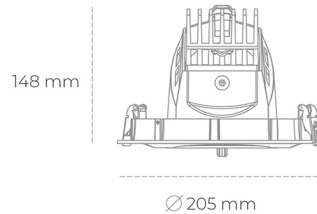

DOWNLIGHT QUNA A 942 19W 12° WHITE MEAT WHITE ON/OFF

LED	COB
Barwa światła	4200 [K] MEAT WHITE
CRI	90
Strumień led chip	1976 [lm]
Strumień światła z oprawy	1580 [lm]
Zasilanie systemu	19 [W]
Wydajność oprawy oświetleniowej	83 [lm/W]
Kąt świecenia	12°
Sterowanie	ON/OFF
MacAdam	3 SDCM

Downlight LED

Oprawa typu downlight przeznaczona do montażu w sufitach podwieszanych. Obudowa oprawy wykonana ze stopów aluminium. Posiada szklaną przesłonę. Dostępna w kolorze białym, czarnym oraz na zamówienie istnieje możliwość lakierowania na dowolny kolor z palety RAL. Obudowa pozwala na regulację w dwóch płaszczyznach. Dostępne odbłyśniki w kątach 12, 24, 36 i 60 stopni. Maksymalna moc lampy to 37W.

OPRAWA

Waga	1,5 [kg]
Ochronność IP , IK , klasa	IP 20, IK 3,
Kolor oprawy	WHITE
Rodzaj przesłony	Glass
Napięcie zasilania	220-240V 50-60Hz

Uwaga: Wszystkie dane są wartościami typowymi. Tolerancja pomiarów +/-10%. Funkcje systemu mogą ulec zmianie wraz z ulepszeniami produktu ze względu na postęp techniczny.

OPCJE

kolor oprawy do wyboru z palety RAL - na zapytanie, przesłona antyodświeceniowa "plaster miodu", możliwość sterowania mocą świecenia za pomocą systemu CASAMBI / DALI / PHASE CUT

Wygenerowano: 16.07.2024

+48 32 388 80 00

www.cora.pl
cora@cora.pl

Ulica: Ignatza Hakuby 18
41-914 Bytom, Polska