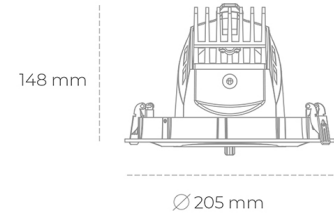

DOWNLIGHT QUNA A 942 10W 12° WHITE MEAT WHITE ON/OFF

LED	COB
Barwa światła	4200 [K] MEAT WHITE
CRI	90
Strumień led chip	1023 [lm]
Strumień światła z oprawy	818 [lm]
Zasilanie systemu	10 [W]
Wydajność oprawy oświetleniowej	82 [lm/W]
Kąt świecenia	12°
Sterowanie	ON/OFF
MacAdam	3 SDCM

Downlight LED

Oprawa typu downlight przeznaczona do montażu w sufitach podwieszanych. Obudowa oprawy wykonana ze stopów aluminium. Posiada szklaną przesłonę. Dostępna w kolorze białym, czarnym oraz na zamówienie istnieje możliwość lakierowania na dowolny kolor z palety RAL. Obudowa pozwala na regulację w dwóch płaszczyznach. Dostępne odbłyśniki w kątach 12, 24, 36 i 60 stopni. Maksymalna moc lampy to 37W.

OPRAWA

Waga	1,5 [kg]
Ochronność IP , IK , klasa	IP 20, IK 3,
Kolor oprawy	Glass
Rodzaj przesłony	220-240V 50-60Hz
Napięcie zasilania	

Uwaga: Wszystkie dane są wartościami typowymi. Tolerancja pomiarów +/-10%. Funkcje systemu mogą ulec zmianie wraz z ulepszeniami produktu ze względu na postęp techniczny.

OPCJE

kolor oprawy do wyboru z palety RAL - na zapytanie, przesłona antyodbleniowa "plaster miodu", możliwość sterowania mocą świecenia za pomocą systemu CASAMBI / DALI / PHASE CUT

Wygenerowano: 17.09.2024