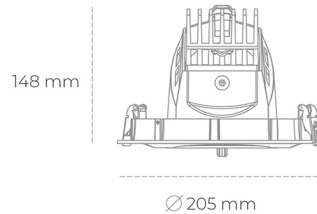

DOWNLIGHT QUNA A 930 21W 12° WHITE HI EFFICIENT ON/OFF

LED	COB
Barwa światła	3000 [K] HI EFFICIENT
CRI	90
Strumień led chip	3487 [lm]
Strumień światła z oprawy	2789 [lm]
Zasilanie systemu	21 [W]
Wydajność oprawy oświetleniowej	133 [lm/W]
Kąt świecenia	12°
Sterowanie	ON/OFF
MacAdam	3 SDCM

Downlight LED

Oprawa typu downlight przeznaczona do montażu w sufitach podwieszanych. Obudowa oprawy wykonana ze stopów aluminium. Posiada szklaną przesłonę. Dostępna w kolorze białym, czarnym oraz na zamówienie istnieje możliwość lakierowania na dowolny kolor z palety RAL. Obudowa pozwala na regulację w dwóch płaszczyznach. Dostępne odbłyśniki w kątach 12, 24, 36 i 60 stopni. Maksymalna moc lampy to 37W.

OPRAWA

Waga	1,5 [kg]
Ochronność IP , IK , klasa	IP 20, IK 3,
Kolor oprawy	WHITE
Rodzaj przesłony	Glass
Napięcie zasilania	220-240V 50-60Hz

Uwaga: Wszystkie dane są wartościami typowymi. Tolerancja pomiarów +/-10%. Funkcje systemu mogą ulec zmianie wraz z ulepszeniami produktu ze względu na postęp techniczny.

OPCJE

kolor oprawy do wyboru z palety RAL - na zapytanie, przesłona antyodśnieniowa "plaster miodu", możliwość sterowania mocą świecenia za pomocą systemu CASAMBI / DALI / PHASE CUT

Wygenerowano: 16.07.2024

+48 32 388 80 00

www.cora.pl
cora@cora.pl

Ulica: Ignatza Hakuby 18
41-914 Bytom, Polska