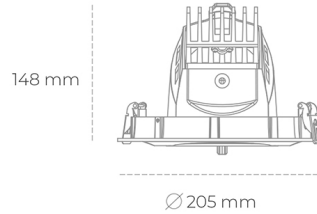

DOWNLIGHT QUNA A 825 31W 36° BLACK BREAD ON/OFF

LED	COB
Barwa światła	2500 [K] BREAD
CRI	80
Strumień led chip	3621 [lm]
Strumień światła z oprawy	2896 [lm]
Zasilanie systemu	31 [W]
Wydajność oprawy oświetleniowej	93 [lm/W]
Kąt świecenia	36°
Sterowanie	ON/OFF
MacAdam	3 SDCM

Downlight LED

Oprawa typu downlight przeznaczona do montażu w sufitach podwieszanych. Obudowa oprawy wykonana ze stopów aluminium. Posiada szklaną przesłonę. Dostępna w kolorze białym, czarnym oraz na zamówienie istnieje możliwość lakierowania na dowolny kolor z palety RAL. Obudowa pozwala na regulację w dwóch płaszczyznach. Dostępne odbłyśniki w kątach 12, 24, 36 i 60 stopni. Maksymalna moc lampy to 37W.

OPRAWA

Waga	1,5 [kg]
Ochronność IP , IK , klasa	IP 20, IK 3,
Kolor oprawy	BLACK
Rodzaj przesłony	Glass
Napięcie zasilania	220-240V 50-60Hz

Uwaga: Wszystkie dane są wartościami typowymi. Tolerancja pomiarów +/-10%. Funkcje systemu mogą ulec zmianie wraz z ulepszeniami produktu ze względu na postęp techniczny.

OPCJE

kolor oprawy do wyboru z palety RAL - na zapytanie, przesłona antyodbleniowa "plaster miodu", możliwość sterowania mocą świecenia za pomocą systemu CASAMBI / DALI / PHASE CUT

Wygenerowano: 16.07.2024

+48 32 388 80 00

www.cora.pl
cora@cora.pl

Ulica: Ignatza Hakuby 18
41-914 Bytom, Polska