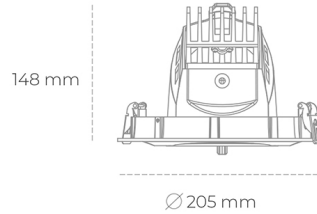

DOWNLIGHT QUNA A 825 31W 24° BLACK BREAD ON/OFF

LED	COB
Barwa światła	2500 [K] BREAD
CRI	80
Strumień led chip	3621 [lm]
Strumień światła z oprawy	2896 [lm]
Zasilanie systemu	31 [W]
Wydajność oprawy oświetleniowej	93 [lm/W]
Kąt świecenia	24°
Sterowanie	ON/OFF
MacAdam	3 SDCM

Downlight LED

Oprawa typu downlight przeznaczona do montażu w sufitach podwieszanych. Obudowa oprawy wykonana ze stopów aluminium. Posiada szklaną przesłonę. Dostępna w kolorze białym, czarnym oraz na zamówienie istnieje możliwość lakierowania na dowolny kolor z palety RAL. Obudowa pozwala na regulację w dwóch płaszczyznach. Dostępne odbłyśniki w kątach 12, 24, 36 i 60 stopni. Maksymalna moc lampy to 37W.

OPRAWA

Waga	1,5 [kg]
Ochronność IP , IK , klasa	IP 20, IK 3,
Kolor oprawy	BLACK
Rodzaj przesłony	Glass
Napięcie zasilania	220-240V 50-60Hz

Uwaga: Wszystkie dane są wartościami typowymi. Tolerancja pomiarów +/-10%. Funkcje systemu mogą ulec zmianie wraz z ulepszeniami produktu ze względu na postęp techniczny.

OPCJE

kolor oprawy do wyboru z palety RAL - na zapytanie, przesłona antyodbleniowa "plaster miodu", możliwość sterowania mocą świecenia za pomocą systemu CASAMBI / DALI / PHASE CUT

Wygenerowano: 16.07.2024

+48 32 388 80 00

www.cora.pl
cora@cora.pl

Ulica: Ignatza Hakuby 18
41-914 Bytom, Polska