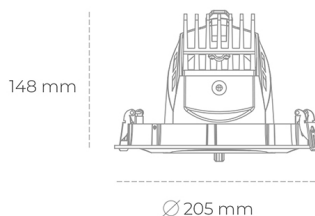

DOWNLIGHT QUNA A 820 37W 60° BLACK MEAT PINK ON/OFF

LED	COB
Barwa światła	2000 [K] MEAT PINK
CRI	80
Strumień led chip	2963 [lm]
Strumień światła z oprawy	2370 [lm]
Zasilanie systemu	37 [W]
Wydajność oprawy oświetleniowej	64 [lm/W]
Kąt świecenia	60°
Sterowanie	ON/OFF
MacAdam	3 SDCM

Downlight LED

Oprawa typu downlight przeznaczona do montażu w sufitach podwieszanych. Obudowa oprawy wykonana ze stopów aluminium. Posiada szklaną przesłonę. Dostępna w kolorze białym, czarnym oraz na zamówienie istnieje możliwość lakierowania na dowolny kolor z palety RAL. Obudowa pozwala na regulację w dwóch płaszczyznach. Dostępne odbłyśniki w kątach 12, 24, 36 i 60 stopni. Maksymalna moc lampy to 37W.

OPRAWA

Waga	1,5 [kg]
Ochronność IP , IK , klasa	IP 20, IK 3,
Kolor oprawy	BLACK
Rodzaj przesłony	Glass
Napięcie zasilania	220-240V 50-60Hz

Uwaga: Wszystkie dane są wartościami typowymi. Tolerancja pomiarów +/-10%. Funkcje systemu mogą ulec zmianie wraz z ulepszeniami produktu ze względu na postęp techniczny.

OPCJE

kolor oprawy do wyboru z palety RAL - na zapytanie, przesłona antyodbleniowa "plaster miodu", możliwość sterowania mocą świecenia za pomocą systemu CASAMBI / DALI / PHASE CUT

Wygenerowano: 16.07.2024

+48 32 388 80 00

www.cora.pl
cora@cora.pl

Ulica: Ignatza Hakuby 18
41-914 Bytom, Polska