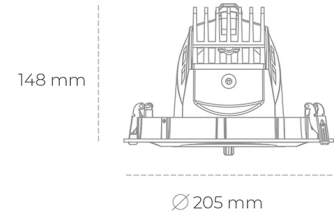

DOWNLIGHT QUNA A 820 37W 36° BLACK MEAT PINK ON/OFF

LED	COB
Barwa światła	2000 [K] MEAT PINK
CRI	80
Strumień led chip	2963 [lm]
Strumień światła z oprawy	2370 [lm]
Zasilanie systemu	37 [W]
Wydajność oprawy oświetleniowej	64 [lm/W]
Kąt świecenia	36°
Sterowanie	ON/OFF
MacAdam	3 SDCM

Downlight LED

Oprawa typu downlight przeznaczona do montażu w sufitach podwieszanych. Obudowa oprawy wykonana ze stopów aluminium. Posiada szklaną przesłonę. Dostępna w kolorze białym, czarnym oraz na zamówienie istnieje możliwość lakierowania na dowolny kolor z palety RAL. Obudowa pozwala na regulację w dwóch płaszczyznach. Dostępne odbłyśniki w kątach 12, 24, 36 i 60 stopni. Maksymalna moc lampy to 37W.

OPRAWA

Waga	1,5 [kg]
Ochronność IP , IK , klasa	IP 20, IK 3,
Kolor oprawy	WHITE
Rodzaj przesłony	Glass
Napięcie zasilania	220-240V 50-60Hz

Uwaga: Wszystkie dane są wartościami typowymi. Tolerancja pomiarów +/-10%. Funkcje systemu mogą ulec zmianie wraz z ulepszeniami produktu ze względu na postęp techniczny.

OPCJE

kolor oprawy do wyboru z palety RAL - na zapytanie, przesłona antyodbleniowa "plaster miodu", możliwość sterowania mocą świecenia za pomocą systemu CASAMBI / DALI / PHASE CUT

Wygenerowano: 17.09.2024