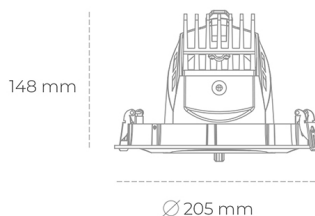

DOWNLIGHT QUNA A 930 14W 60° BLACK | ON/OFF

LED	COB
Barwa światła	3000 [K] |
CRI	90
Strumień led chip	1613 [lm]
Strumień światła z oprawy	1290 [lm]
Zasilanie systemu	14 [W]
Wydajność oprawy oświetleniowej	92 [lm/W]
Kąt świecenia	60°
Sterowanie	ON/OFF
MacAdam	3 SDCM

Downlight LED

Oprawa typu downlight przeznaczona do montażu w sufitach podwieszanych. Obudowa oprawy wykonana ze stopów aluminium. Posiada szklaną przesłonę. Dostępna w kolorze białym, czarnym oraz na zamówienie istnieje możliwość lakierowania na dowolny kolor z palety RAL. Obudowa pozwala na regulację w dwóch płaszczyznach. Dostępne odbłyśniki w kątach 12, 24, 36 i 60 stopni. Maksymalna moc lampy to 37W.

OPRAWA

Waga	1,5 [kg]
Ochronność IP , IK , klasa	IP 20, IK 3,
Kolor oprawy	BLACK
Rodzaj przesłony	Glass
Napięcie zasilania	220-240V 50-60Hz

Uwaga: Wszystkie dane są wartościami typowymi. Tolerancja pomiarów +/-10%. Funkcje systemu mogą ulec zmianie wraz z ulepszeniami produktu ze względu na postęp techniczny.

OPCJE

kolor oprawy do wyboru z palety RAL - na zapytanie, przesłona antyodbleniowa "plaster miodu", możliwość sterowania mocą świecenia za pomocą systemu CASAMBI / DALI / PHASE CUT

Wygenerowano: 26.06.2024

+48 32 388 80 00

www.cora.pl
cora@cora.pl

Ulica: Ignatza Hakuby 18
41-914 Bytom, Polska