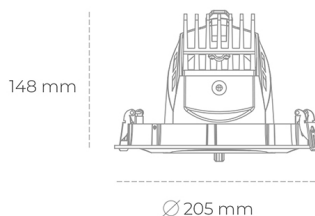

DOWNLIGHT QUNA A 930 10W 60° BLACK | ON/OFF

LED	COB
Barwa światła	3000 [K] |
CRI	90
Strumień led chip	1152 [lm]
Strumień światła z oprawy	921 [lm]
Zasilanie systemu	10 [W]
Wydajność oprawy oświetleniowej	92 [lm/W]
Kąt świecenia	60°
Sterowanie	ON/OFF
MacAdam	3 SDCM

Downlight LED

Oprawa typu downlight przeznaczona do montażu w sufitach podwieszanych. Obudowa oprawy wykonana ze stopów aluminium. Posiada szklaną przesłonę. Dostępna w kolorze białym, czarnym oraz na zamówienie istnieje możliwość lakierowania na dowolny kolor z palety RAL. Obudowa pozwala na regulację w dwóch płaszczyznach. Dostępne odbłyśniki w kątach 12, 24, 36 i 60 stopni. Maksymalna moc lampy to 37W.

OPRAWA

Waga	1,5 [kg]
Ochronność IP , IK , klasa	IP 20, IK 3,
Kolor oprawy	BLACK
Rodzaj przesłony	Glass
Napięcie zasilania	220-240V 50-60Hz

Uwaga: Wszystkie dane są wartościami typowymi. Tolerancja pomiarów +/-10%. Funkcje systemu mogą ulec zmianie wraz z ulepszeniami produktu ze względu na postęp techniczny.

OPCJE

kolor oprawy do wyboru z palety RAL - na zapytanie, przesłona antyodbleniowa "plaster miodu", możliwość sterowania mocą świecenia za pomocą systemu CASAMBI / DALI / PHASE CUT

Wygenerowano: 16.07.2024

+48 32 388 80 00

www.cora.pl
cora@cora.pl

Ulica: Ignatza Hakuby 18
41-914 Bytom, Polska